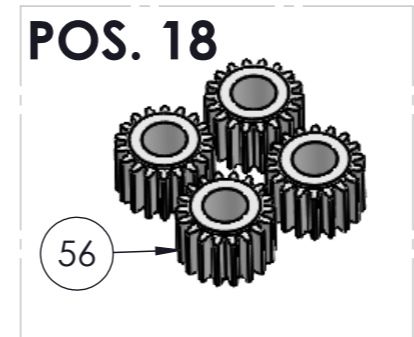

HI PRESSURE EQUIPMENT

Modello
SW 053
Vers. 01

Matric.

data:

SPARE PARTS LIST

RIF	CODE		DESCRIZIONE	DESCRIPTION	PZ	
24	DA0083		FLANGIA	FLANGE	1	
	GK1159		KIT TENUTE	SEAL KIT	1	
27		BO0058	O.RING	O.RING	2	
29		GO0010	TENUTA	SEALS	5	
		BO0015	O.RING	O.RING	5	
		BO0840	ANELLO	SLIPPER	5	
28		BO0050	O.RING	O.RING	2	
26		BO0027	O.RING	O.RING	1	
6	DE1495		FLANGIA	FLANGE	1	
5		GK0833	KIT TURBINA	TURBINE KIT	1	
	32		KIT INGRAANGGIO	GEAR KIT	1	
	33		DP0649	GIRANTE	TURBINE WHEEL	1
	34		DP0740	BOCCOLA	BUSHING	1
	35		AC0626	VITE	SCREW	4
10	DP0751		RONDELLA	WASHER	1	
9		GK0351	KIT ALBERO	SHAFT KIT	1	
	40		DN0716	PUNTALINO ASS.	THRUST PIN	1
	41		DN1398	ALBERO	SHAFT	1
	42		DN0817	PERNO	PIN	4
13	DI0506		PIGNONE	GEAR	1	
19	DP0736		RONDELLA	WASHER	1	
20	DN0382		PERNO	PIN	1	
15	DP0750		RONDELLA	WASHER	2	
21	DE1538		FLANGIA	FLANGE	1	
17	DI0511		CORONA	GEAR	1	

Via Volta 4

42027 Montecchio (R.E.) Italy

Tel. ++390522864434 Fax ++390522865780

www.bolondi.com

codice Cliente

RIF	CODE		DESCRIZIONE	DESCRIPTION	PZ	
18	GK0525		KIT SATELLITI	GEAR KIT	1	
	56		DP0193	INGRANAGGIO	GEAR	4
23	DA0322		CORPO	BODY	1	
14	DU0448		ANELLO	RING	2	
	GK1140		KIT CORPO	BODY	1	
16	49		DA0315	CORPO SEMISF	BODY	1
	71		AA0664	VITE	SCREW	1
8			GK0534	KIT SATELLITI	GEAR KIT	1
	55		DP0198	INGRANAGGIO	GEAR	3
	22		DI0507	CORONA	GEAR	1
7			GK0352	KIT PORTASAT.	GEAR KIT	1
	50		DN0817	PERNO	PIN	3
	51		GK0386	KIT INGRANAGGIO	GEAR KIT	1
4	DF1940		DIFFUSORE	DIFFUSER	1	
12			GK0344	KIT CUSCINETTO	BEARING KIT	1
	39		DE0753	RALLA	THRUST BEAR.	2
11			GK0156	KIT GABBIA	CAGE KIT	1
	49		BC0922	SFERA	BALL	12
	48		DP0091	GABBIA	CAGE	1
30	DR0301		UGELLO	NOZZLES	4	
2	AC0451		VITE	SCREW	16	
1	DE1080		FLANGIA	FLANGE	1	
3	MF0020		FILTRO	CARTRIDGE	1	
25	AG0684		RONDELLA	WASHER	3	

VERSIONE	01	02	03	04	05
FOGLIO					
DATA	09/03/20				
VERSIONE	06	07	08	09	10
FOGLIO					
DATA					

Bolondi
CLEANING HEADS
MONTECCHIO E. (RE) - ITALY

DISEGN.: S.DL. CONTR.:
DATA: 09/03/20 VERSIONE
SCALA
1:5 A3 01
CODICE:
SW053A