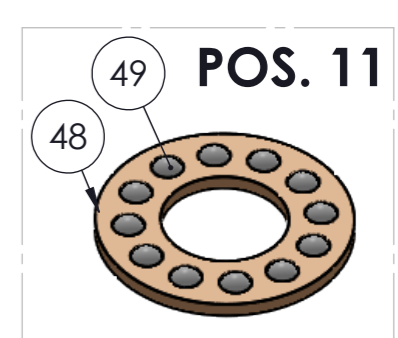

HI PRESSURE EQUIPMENT

Modello
SW 053
Vers. 01

Matric.

data:

SPARE PARTS LIST

RIF	CODE		DESCRIZIONE	DESCRIPTION	PZ	
24	DA0083		FLANGIA	FLANGE	1	
	GK1159		KIT TENUTE	SEAL KIT	1	
27		BO0058	O.RING	O.RING	2	
29		GO0010	TENUTA	SEALS	5	
		BO0015	O.RING	O.RING	5	
		BO0840	ANELLO	SLIPPER	5	
28		BO0050	O.RING	O.RING	2	
26		BO0027	O.RING	O.RING	1	
6	DE1495		FLANGIA	FLANGE	1	
5		GK0833	KIT TURBINA	TURBINE KIT	1	
	32		KIT INGRAANGGIO	GEAR KIT	1	
	33		DP0649	GIRANTE	TURBINE WHEEL	1
	34		DP0740	BOCCOLA	BUSHING	1
	35		AC0626	VITE	SCREW	4
10	DP0751		RONDELLA	WASHER	1	
9		GK0351	KIT ALBERO	SHAFT KIT	1	
	40		DN0716	PUNTALINO ASS.	THRUST PIN	1
	41		DN1398	ALBERO	SHAFT	1
	42		DN0817	PERNO	PIN	4
13	DI0506		PIGNONE	GEAR	1	
19	DP0736		RONDELLA	WASHER	1	
20	DN0382		PERNO	PIN	1	
15	DP0750		RONDELLA	WASHER	2	
21	DE1538		FLANGIA	FLANGE	1	
17	DI0511		CORONA	GEAR	1	

VERSIONE	01	02	03	04	05
FOGLIO					
DATA	09/03/20				
VERSIONE	06	07	08	09	10
FOGLIO					
DATA					

Bolondi
CLEANING HEADS
MONTECCHIO E. (RE) - ITALY

DISEGN.: S.DL. CONTR.:
DATA: 09/03/20 VERSIONE
SCALA
1:5 A3 01
CODICE:
SW053A