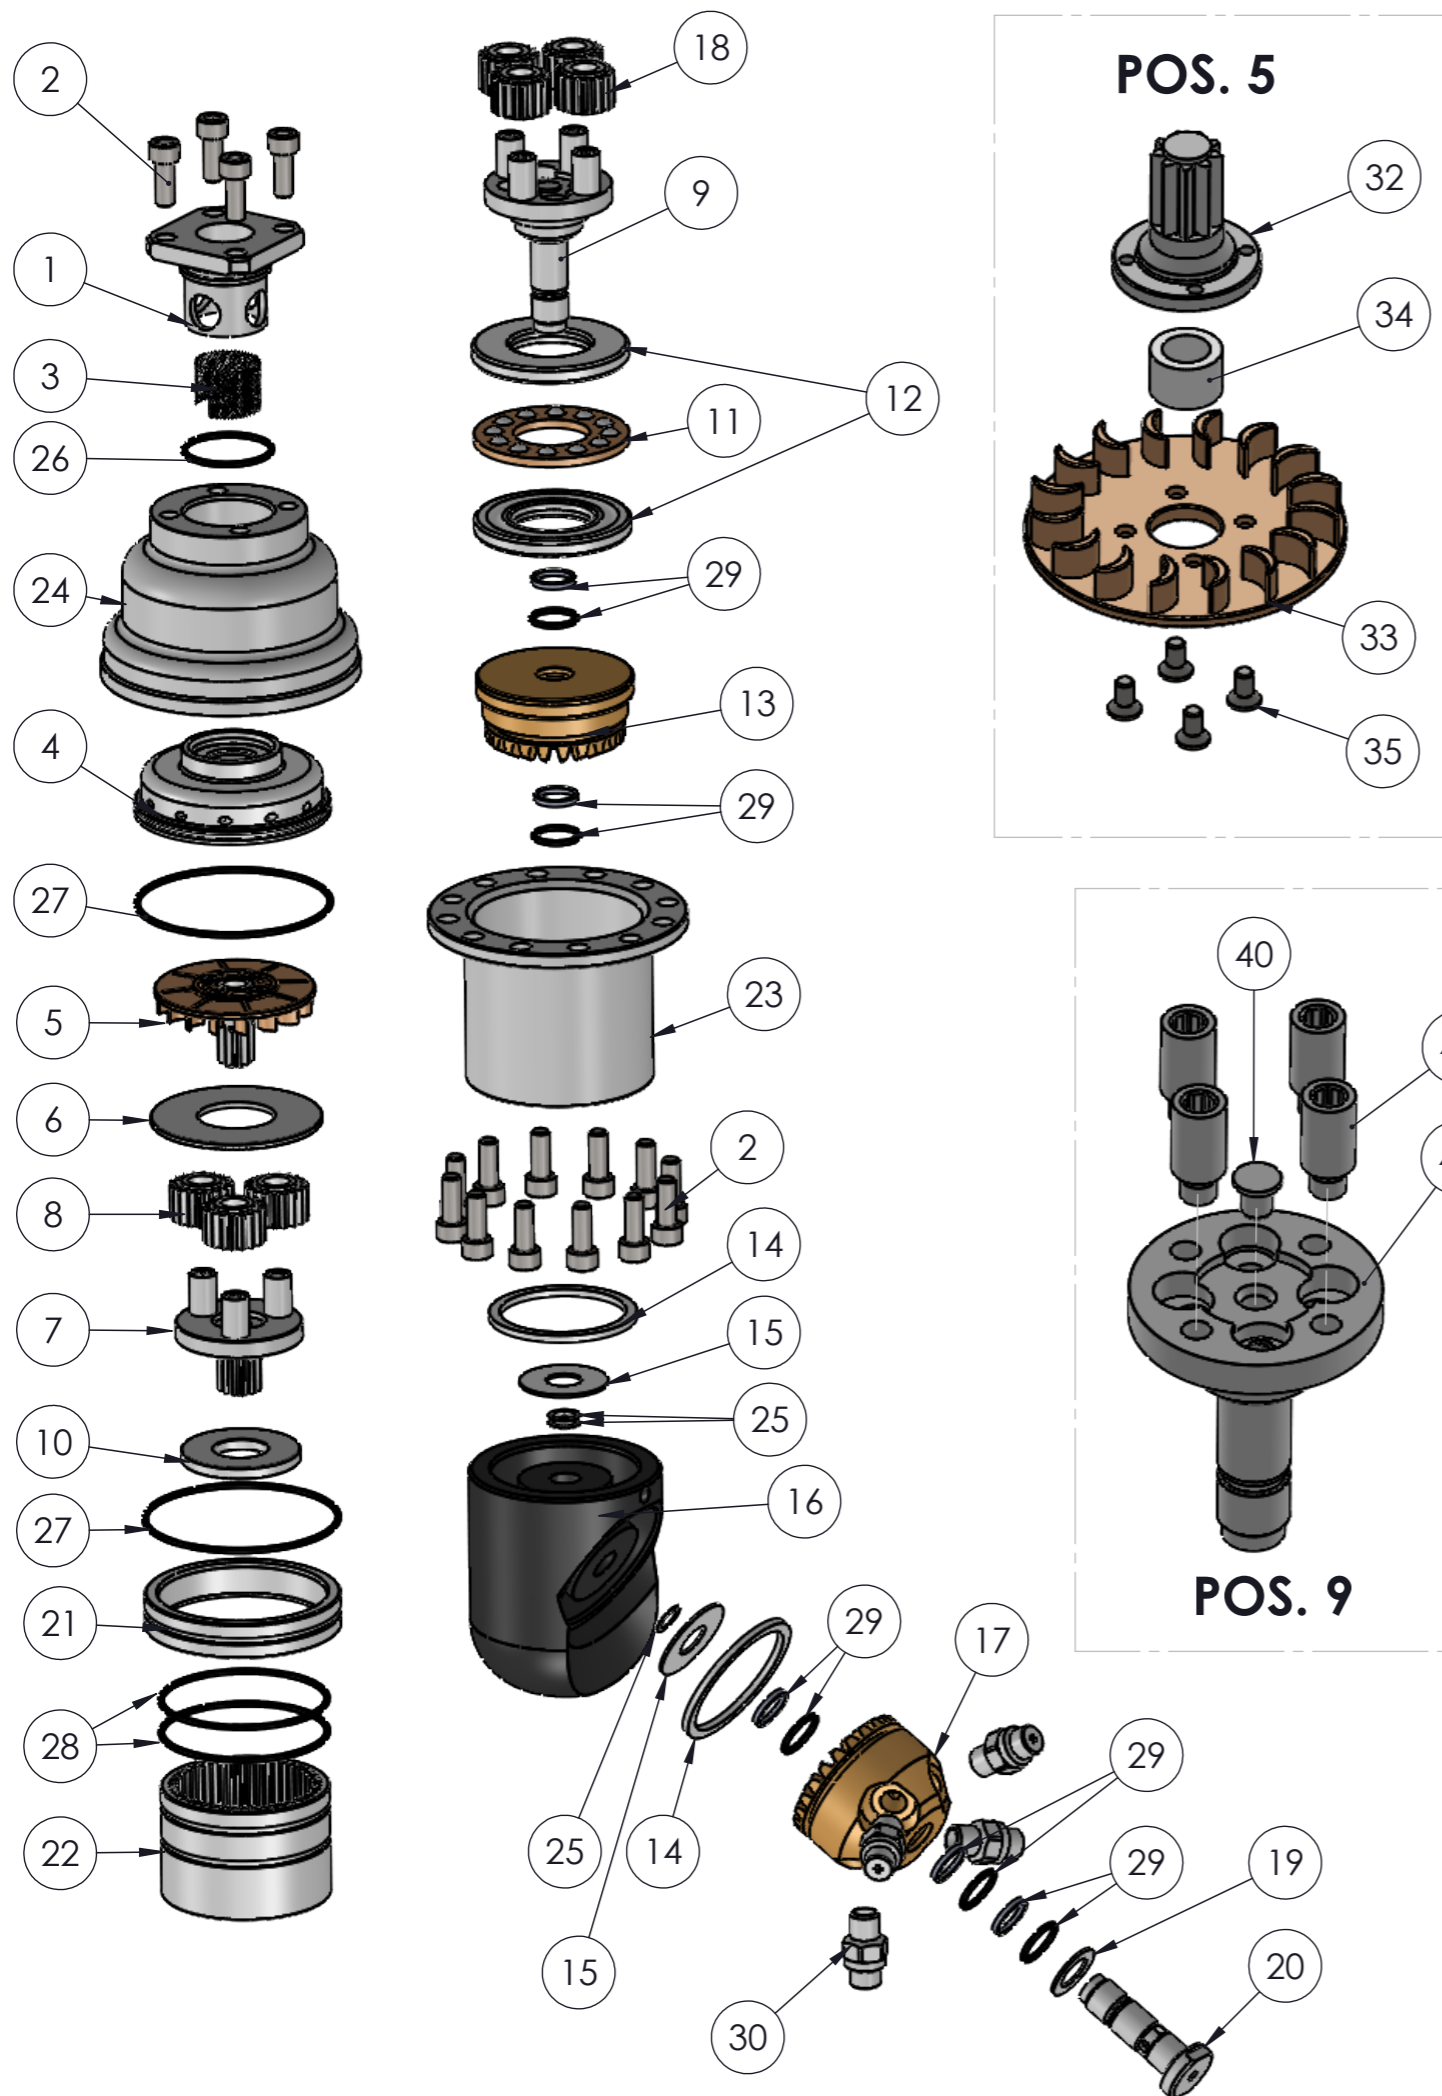

HI PRESSURE EQUIPMENT

Modello
SW 053
Vers. 01

Matric.

data:

SPARE PARTS LIST

RIF	CODE		DESCRIZIONE	DESCRIPTION	PZ	
24	DA0083		FLANGIA	FLANGE	1	
	GK1159		KIT TENUTE	SEAL KIT	1	
27		BO0058	O.RING	O.RING	2	
29		GO0010	TENUTA	SEALS	5	
		BO0015	O.RING	O.RING	5	
		BO0840	ANELLO	SLIPPER	5	
28		BO0050	O.RING	O.RING	2	
26		BO0027	O.RING	O.RING	1	
6	DE1495		FLANGIA	FLANGE	1	
5		GK0833	KIT TURBINA	TURBINE KIT	1	
	32		KIT INGRAANGGIO	GEAR KIT	1	
	33		DP0649	GIRANTE	TURBINE WHEEL	1
	34		DP0740	BOCCOLA	BUSHING	1
	35		AC0626	VITE	SCREW	4
10	DP0751		RONDELLA	WASHER	1	
9		GK0351	KIT ALBERO	SHAFT KIT	1	
	40		DN0716	PUNTALINO ASS.	THRUST PIN	1
	41		DN1398	ALBERO	SHAFT	1
	42		DN0817	PERNO	PIN	4
13	DI0506		PIGNONE	GEAR	1	
19	DP0736		RONDELLA	WASHER	1	
20	DN0382		PERNO	PIN	1	
15	DP0750		RONDELLA	WASHER	2	
21	DE1538		FLANGIA	FLANGE	1	
17	DI0511		CORONA	GEAR	1	

VERSIONE	01	02	03	04	05
FOGLIO					
DATA	09/03/20				
VERSIONE	06	07	08	09	10
FOGLIO					
DATA					

Bolondi
CLEANING HEADS
MONTECCHIO E. (RE) - ITALY

DISEGN.: S.DL. CONTR.:
DATA: 09/03/20 VERSIONE
SCALA
1:5 A3 01
CODICE:
SW053A

NOTE:
DESCRIZIONE: **MONTAGGIO**
SW053A_4V