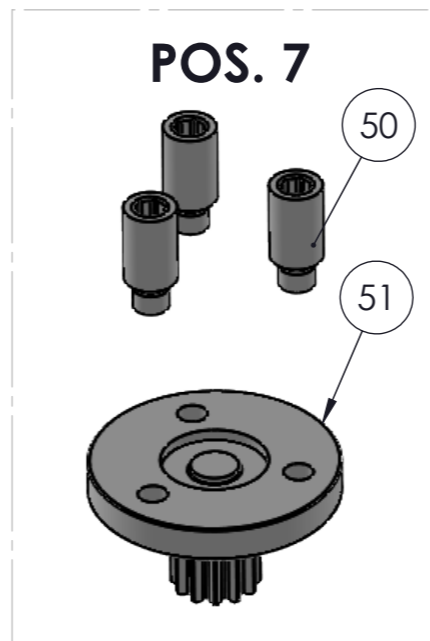

HI PRESSURE EQUIPMENT

Modello
SW 053
Vers. 01

Matric.

data:

SPARE PARTS LIST

RIF	CODE		DESCRIZIONE	DESCRIPTION	PZ	
24	DA0083		FLANGIA	FLANGE	1	
	GK1159		KIT TENUTE	SEAL KIT	1	
27		BO0058	O.RING	O.RING	2	
29		GO0010	TENUTA	SEALS	5	
		BO0015	O.RING	O.RING	5	
		BO0840	ANELLO	SLIPPER	5	
28		BO0050	O.RING	O.RING	2	
26		BO0027	O.RING	O.RING	1	
6	DE1495		FLANGIA	FLANGE	1	
5		GK0833	KIT TURBINA	TURBINE KIT	1	
	32		KIT INGRAANGGIO	GEAR KIT	1	
	33		DP0649	GIRANTE	TURBINE WHEEL	1
	34		DP0740	BOCCOLA	BUSHING	1
	35		AC0626	VITE	SCREW	4
10	DP0751		RONDELLA	WASHER	1	
9		GK0351	KIT ALBERO	SHAFT KIT	1	
	40		DN0716	PUNTALINO ASS.	THRUST PIN	1
	41		DN1398	ALBERO	SHAFT	1
	42		DN0817	PERNO	PIN	4
13	DI0506		PIGNONE	GEAR	1	
19	DP0736		RONDELLA	WASHER	1	
20	DN0382		PERNO	PIN	1	
15	DP0750		RONDELLA	WASHER	2	
21	DE1538		FLANGIA	FLANGE	1	
17	DI0511		CORONA	GEAR	1	

VERSIONE	01	02	03	04	05
FOGLIO					
DATA	09/03/20				
VERSIONE	06	07	08	09	10
FOGLIO					
DATA					

Bolondi
CLEANING HEADS
MONTECCHIO E. (RE) - ITALY

DISEGN.: S.DL. CONTR.:
DATA: 09/03/20 VERSIONE
SCALA
1:5 A3 01
CODICE:
SW053A

NOTE:
DESCRIZIONE: **MONTAGGIO**
SW053A_4V