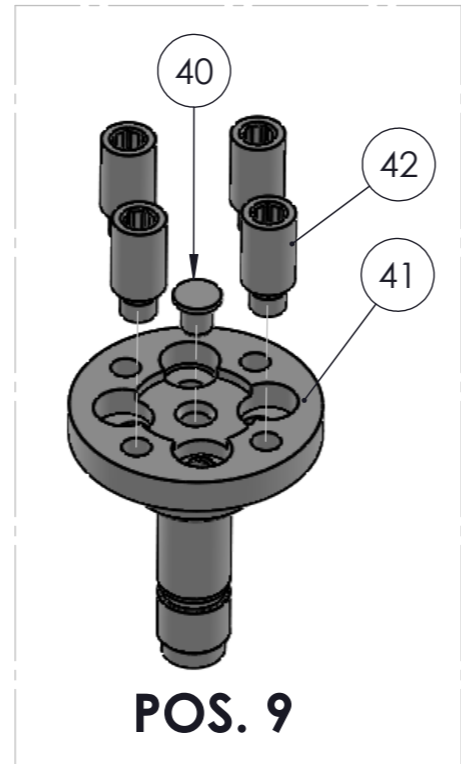

HI PRESSURE EQUIPMENT

Modello
SW 053
Vers. 01

Matric.

data:

SPARE PARTS LIST

RIF	CODE		DESCRIZIONE	DESCRIPTION	PZ	
24	DA0083		FLANGIA	FLANGE	1	
	GK1159		KIT TENUTE	SEAL KIT	1	
27		BO0058	O.RING	O.RING	2	
29		GO0010	TENUTA	SEALS	5	
		BO0015	O.RING	O.RING	5	
		BO0840	ANELLO	SLIPPER	5	
28		BO0050	O.RING	O.RING	2	
26		BO0027	O.RING	O.RING	1	
6	DE1495		FLANGIA	FLANGE	1	
5		GK0833	KIT TURBINA	TURBINE KIT	1	
	32		KIT INGRAANGGIO	GEAR KIT	1	
	33		DP0649	GIRANTE	TURBINE WHEEL	1
	34		DP0740	BOCCOLA	BUSHING	1
	35		AC0626	VITE	SCREW	4
10	DP0751		RONDELLA	WASHER	1	
9		GK0351	KIT ALBERO	SHAFT KIT	1	
	40		DN0716	PUNTALINO ASS.	THRUST PIN	1
	41		DN1398	ALBERO	SHAFT	1
	42		DN0817	PERNO	PIN	4
13	DI0506		PIGNONE	GEAR	1	
19	DP0736		RONDELLA	WASHER	1	
20	DN0382		PERNO	PIN	1	
15	DP0750		RONDELLA	WASHER	2	
21	DE1538		FLANGIA	FLANGE	1	
17	DI0511		CORONA	GEAR	1	

VERSIONE	01	02	03	04	05
FOGLIO					
DATA	09/03/20				
VERSIONE	06	07	08	09	10
FOGLIO					
DATA					

Bolondi
CLEANING HEADS
MONTECCHIO E. (RE) - ITALY

DISEGN.: S.DL. CONTR.:
DATA: 09/03/20 VERSIONE
SCALA
1:5 A3 01
CODICE:
SW053A

NOTE:
DESCRIZIONE: **MONTAGGIO**
SW053A_4V